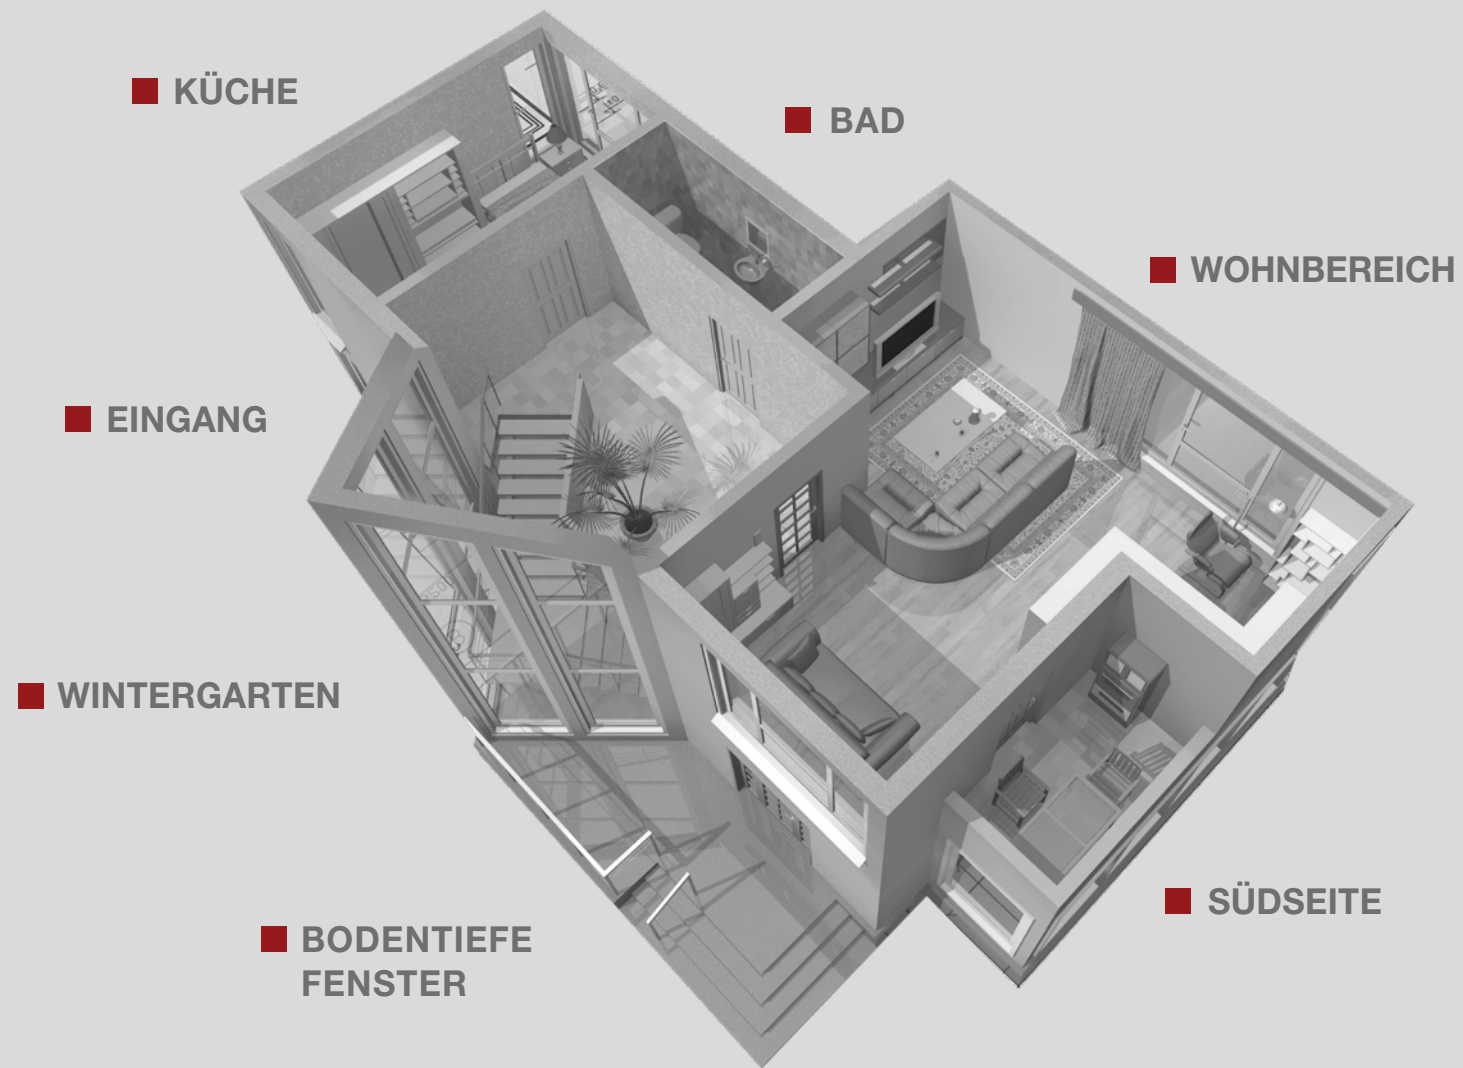

Der Boden kann auf einer Fläche von bis zu 2000 m² ohne Dehn- und Trennfugen verlegt werden und ist dank der Thermacor-Strong Beschichtung extrem robust und für den hoch beanspruchten Gewerbebereich bestens geeignet.

PRIVAT

Ihr Problemlöser für den Wohnbereich!

Dank der maßstabilen Eigenschaften ist dieser Boden ein super Problemlöser für Ihren Wohnbereich, denn Mercadur Mineral ist es egal, ob die Sonne auf Ihrer Südseite direkt auf ihn scheint oder er im Wintergarten verlegt wird, wo starke Temperaturschwankungen herrschen.

Auch können Sie z.B. die schwere Küchenzeile oder den schweren Bücherschrank ohne Bedenken direkt auf den Boden stellen, auch wenn dieser schwimmend verlegt ist.

Ceramic white

Leichtigkeit und Stilsicherheit vereint in einem Boden!