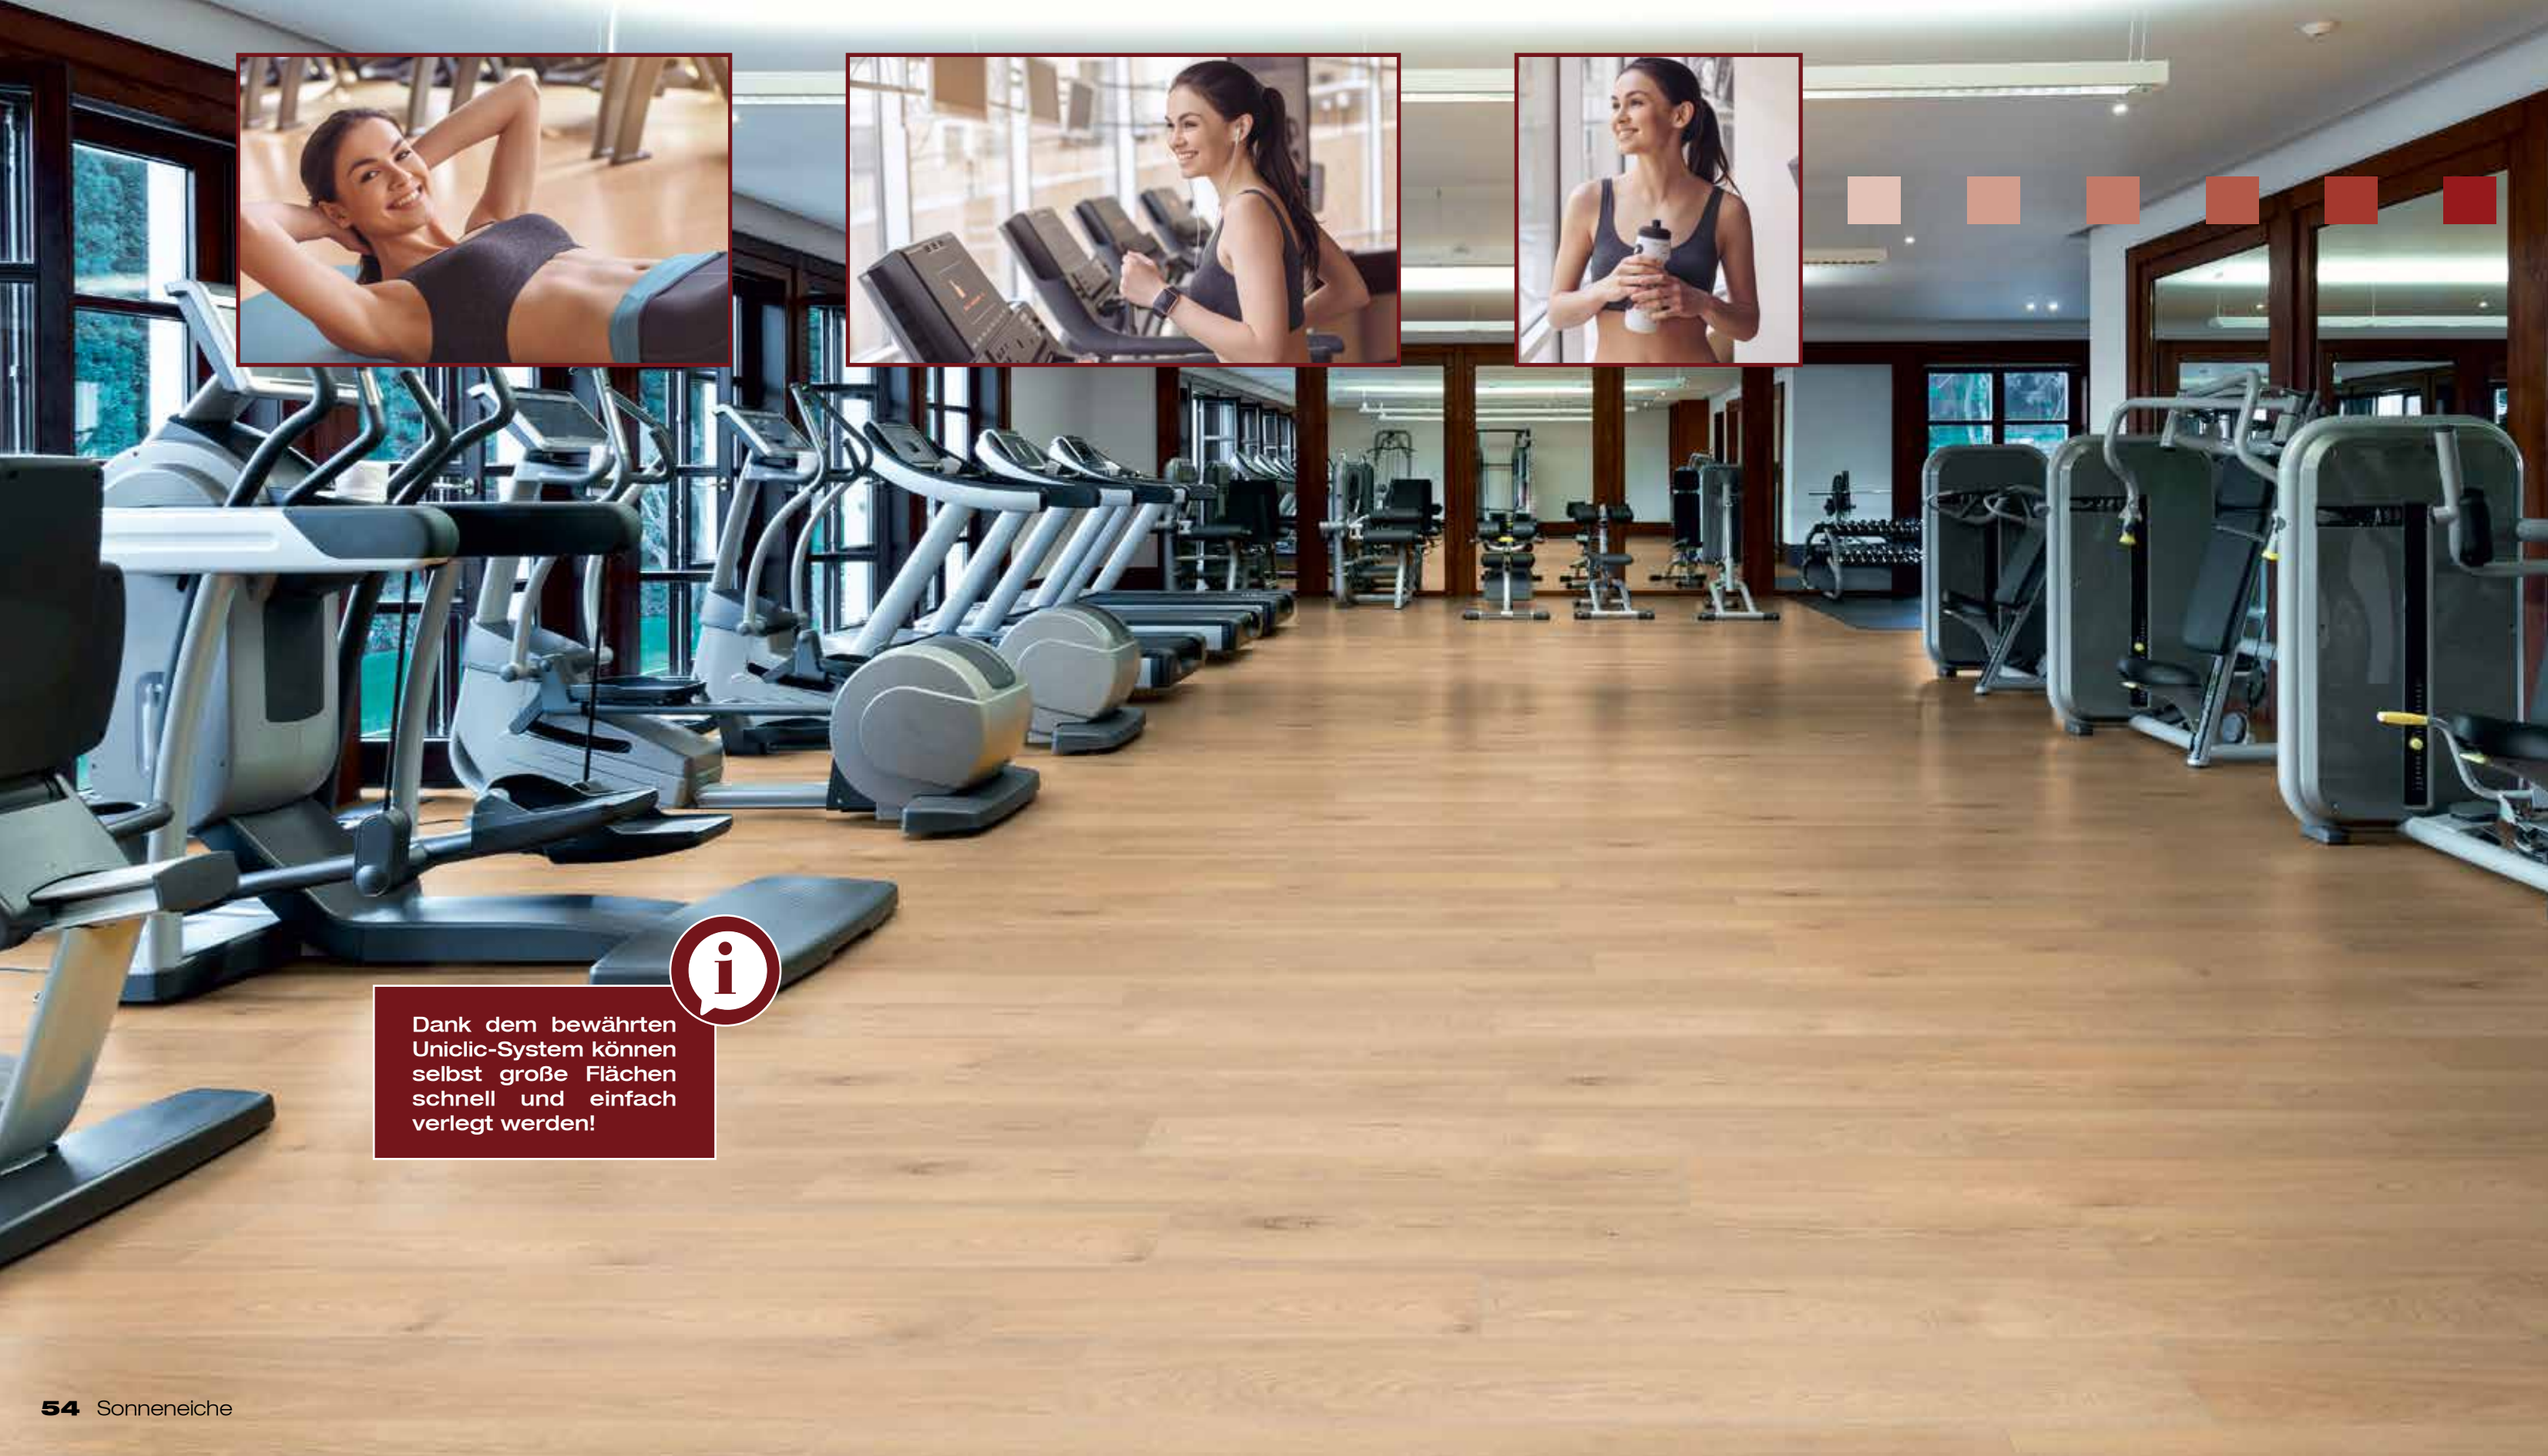

- sehr wohngesund
- geringer Schadstoffgehalt
- wirkt trittschallmindernd

Sonneneiche

So strahlend und leuchtend wie von der Sonne geküsst

Stimmungsvoll und lebensfroh hebt sich dieses Dekor durch seine kräftige und heitere Farbe hervor. Der belebende und erfrischende Charakter wirkt in jedem Raum sehr behaglich, freundlich und erwärmend.