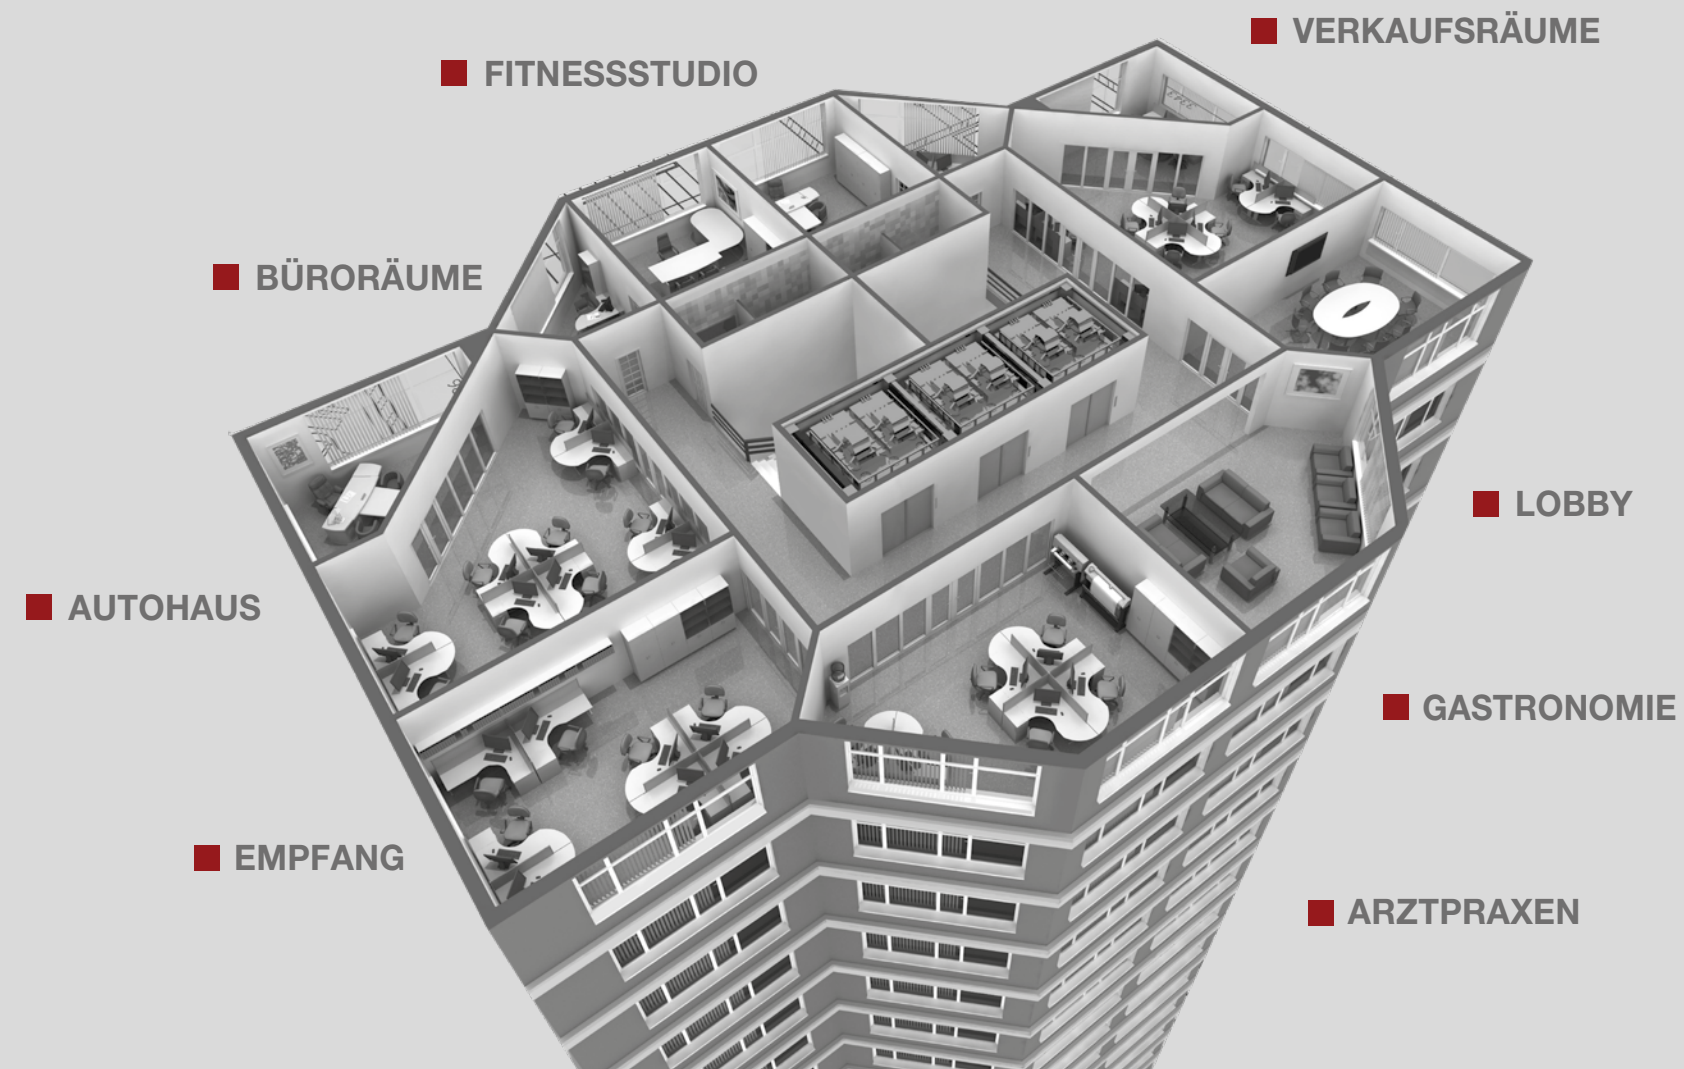

OBJEKT

Ihr Alleskönner für das anspruchsvolle Objekt & Gewerbe!

Mercadur Mineral weist beste Objekteigenschaften auf und sollte daher Ihre erste Wahl bei großflächigen Objekten oder Gewerbeflächen sein.

Der Boden kann auf einer Fläche von bis zu 2000 m² ohne Dehn- und Trennfugen verlegt werden und ist dank der Thermacor-Strong Beschichtung extrem robust und für den hoch beanspruchten Gewerbebereich bestens geeignet.