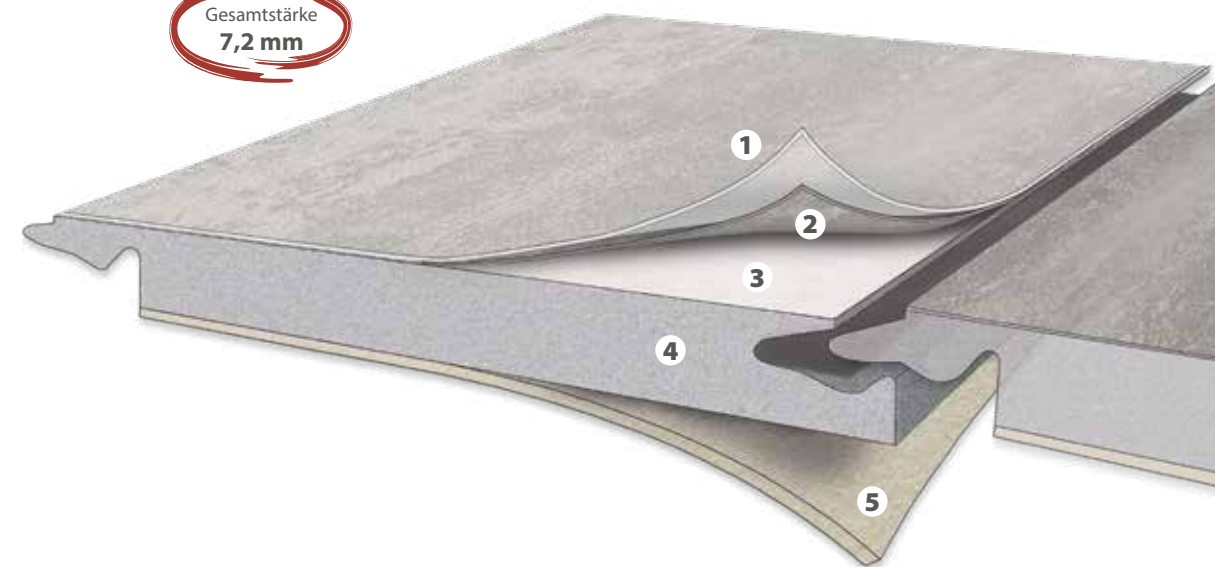

Dank dem bewährten Uniclic-System können selbst große Flächen schnell und einfach verlegt werden!

Mercadur[®] MINERAL

VERLEGEN OHNE LIMIT ■ ■ ■ ■ ■ ■ ■ ■

Gesamtstärke
7,2 mm

Aufbau

- 1 Thermocor STRONG Beschichtung
- 2 lichtechter Digitaldruck
- 3 Primer
- 4 mineralische Ceracor-Trägerplatte
- 5 Silent Trittschalldämmung