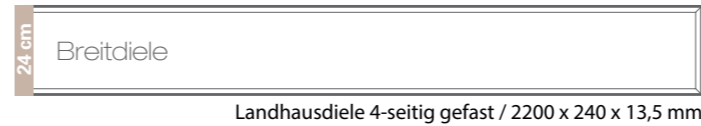

Unzählige Möglichkeiten

nach Ihren Bedürfnissen
& Geschmack

APART
LINE
SO INDIVIDUELL,
WIE SIE SELBST!

1.
Dielen-
variante

2.
Beschich-
tung &
Farbe

3.
Sortierung
& Oberflä-
che

Kreieren Sie Ihren ganz individuellen Parkettboden

Unser Apart Line Parkett lässt sich genau auf Ihre Wünsche anpassen. Und das nicht nur aufgrund der verschiedenen Beschichtungen, Farben, Sortierungen und Oberflächenveredelungen, sondern auch in Sachen Format! Unser Standard-Dielenformat eignet sich am besten für normale oder eher kleinere Räume, wohingegen unsere Breitdielen besonders bei großen Räumen ihre Wirkung entfacht. Oder kombinieren Sie diese doch einfach!

1. Dielenvarianten

Sie haben die Wahl zwischen unseren beiden Landhausdielen-Formaten oder der Schiffsboden-Diele.

Landhausdielen