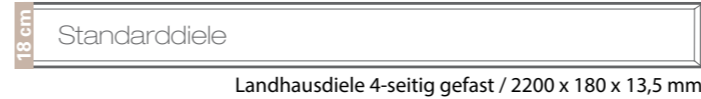

Unzählige Möglichkeiten

nach Ihren Bedürfnissen
& Geschmack

APART
LINE
SO INDIVIDUELL,
WIE SIE SELBST!

1.
Dielen-
variante

2.
Beschich-
tung &
Farbe

3.
Sortierung
& Oberflä-
che

Kreieren Sie Ihren ganz individuellen Parkettboden

Unser Apart Line Parkett lässt sich genau auf Ihre Wünsche anpassen. Und das nicht nur aufgrund der verschiedenen Beschichtungen, Farben, Sortierungen und Oberflächenveredelungen, sondern auch in Sachen Format! Unser Standard-Dielenformat eignet sich am besten für normale oder eher kleinere Räume, wohingegen unsere Breitdielen besonders bei großen Räumen ihre Wirkung entfacht. Oder kombinieren Sie diese doch einfach!

1. Dielenvarianten

Sie haben die Wahl zwischen unseren beiden Landhausdielen-Formaten oder der Schiffsboden-Diele.

Landhausdielen