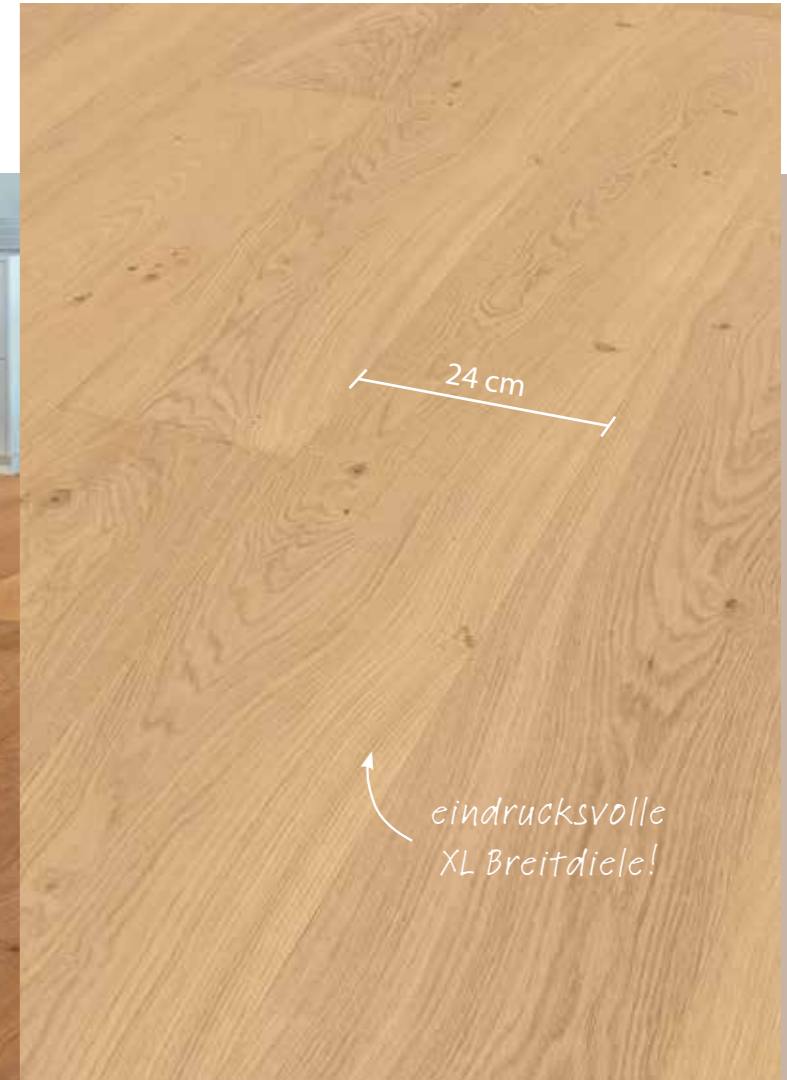

Unsere
besondere
Empfehlung
für große
Flächen!